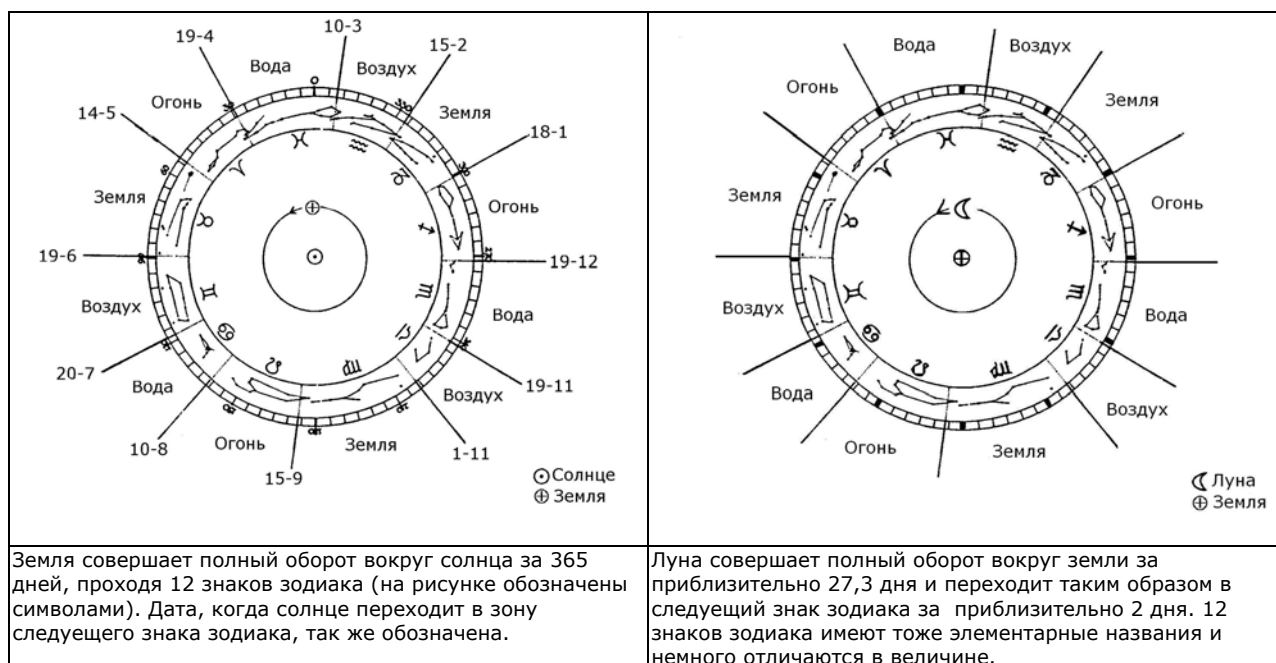

Этот звездный мир, видимый с Земли, по которому Солнце, Луна и планеты движутся делят двенадцатерично. Важная причина этого заложена в эпохе Халдейской культуры. Это кольцо созвездий мы называем Поясом Зодиака, двенадцать изображений которого имеют собственные названия, но также и групповые названия, основанные на четырех основных стихиях: Земля, Вода, Воздух и Огонь. Эти основные понятия распределяются равномерно по всему поясу зодиака и представляют в частности и другие четыре плотности вещества: Земля / твердые вещества, Вода / жидкости, Воздух/ газы и Огонь/ энергия. Смотрите изображения ниже.

Каждый период, когда Солнце и Луна передвигаются по этим звездным областям, по-своему влияет на рост (качество), урожай и здоровье сельскохозяйственного растения. В момент, когда фермер перерабатывает землю, этот эффект переходит в почву и далее в рост зерен или плодов. Четыре различные периода Солнца и Луны соответствуют таким образом шестнадцатеричной (4x4) системе сельскохозяйственных растений. Более об этой систематике читайте в информационном тексте 'Система сельскохозяйственных растений'.

Для переработки почвы в соответствии с периодами Солнца и Луны ежегодно издается календарь, в котором изображены все важные ежедневные изменения в космосе, а также соответствующие советы по урожаю. Этот календарь основан на актуальной, т.е. астрономической ситуации в небе.

Перевод Анастасии Полозун.